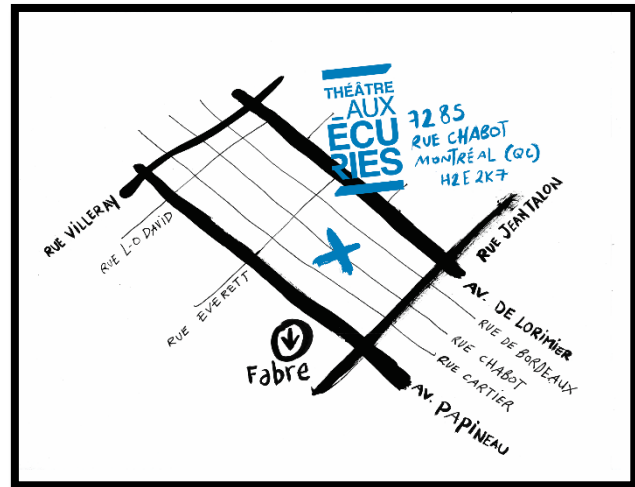

THÉÂTRE AUX ÉCURIES

7285, rue Chabot
Montréal (Québec)
H2E 2K7
Canada

Marc LEDUC

Direction technique

technique@auxecuries.com

514-844-1811, poste 425

Clara BATHALON

Assistante Technique

a.technique@auxecuries.com

514-844-1811, poste 420

Gabrielle FOREST-LACHAPELLE

Agente aux locations et à la facturation

espace@auxecuries.com

514-844-1811, poste 480

ACCESSIBILITÉ – MONTE-CHARGE

Porte de garage (par la rue Chabot, au milieu du bâtiment)

- Porte : 7'L x 10'H (2,15m x 3,05m)
- Merci de ne pas laisser un véhicule devant la porte de garage.

Monte-charge (nécessaire pour accéder aux Espaces -1, 2 et 3)

- Portes : 4'6''L x 7'H / 1,35m x 2,15m
- Cabine : 8'5''P x 5'4''L x 7'8''H / 2,55m x 1,60m x 2,35m
- Charge maximum : 5000 lb / 2268 kg

SÉCURITÉ

- Nous demandons aux producteurs ou locataires de s'assurer que leurs employé-e-s portent des chaussures de sécurité lorsqu'ils/elles travaillent dans nos salles.
- L'utilisation d'artifices ou flamme vive est strictement interdite dans l'ensemble du bâtiment. L'utilisation de poudre ou de farine est également interdite