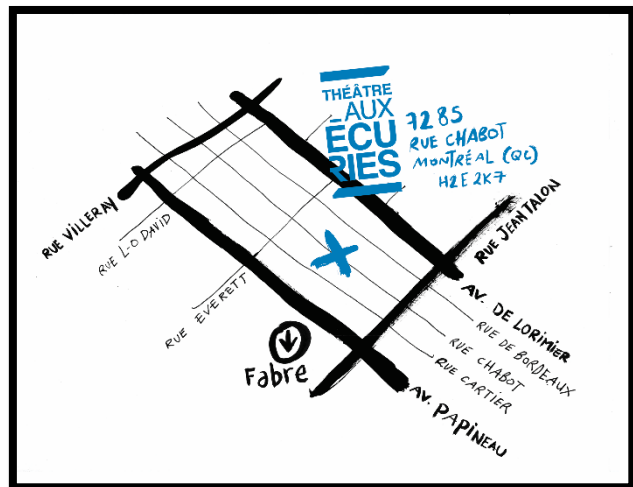

THÉÂTRE AUX ÉCURIES

7285, rue Chabot
Montréal (Québec)
H2E 2K7
Canada

Marc LEDUC

Direction technique

technique@auxecuries.com

514-844-1811, poste 425

Clara BATHALON

Assistante Technique

a.technique@auxecuries.com

514-844-1811, poste 420

Gabrielle FOREST-LACHAPELLE

Agente aux locations et à la facturation

espace@auxecuries.com

514-844-1811, poste 480

ACCESSIBILITÉ – MONTE-CHARGE

Porte de garage (par la rue Chabot, au milieu du bâtiment)

- Porte : 7'L x 10'H (2,15m x 3,05m)
- Merci de ne pas laisser un véhicule devant la porte de garage.

Monte-charge (nécessaire pour accéder aux Espaces -1, 2 et 3)

- Portes : 4'6''L x 7'H / 1,35m x 2,15m
- Cabine : 8'5''P x 5'4''L x 7'8''H / 2,55m x 1,60m x 2,35m
- Charge maximum : 5000 lb / 2268 kg

SÉCURITÉ

- Nous demandons aux producteurs ou locataires de s'assurer que leurs employé·e·s portent des chaussures de sécurité lorsqu'ils/elles travaillent dans nos salles.
- Seul·e·s les technicien·ne·s du TAÉ peuvent utiliser la nacelle élévatrice.
- Seul·e·s les technicien·ne·s du TAÉ sont autorisé·e·s à utiliser les contrôles des grilles motorisées.
- L'utilisation d'artifices ou flamme vive est strictement interdite dans l'ensemble du bâtiment.