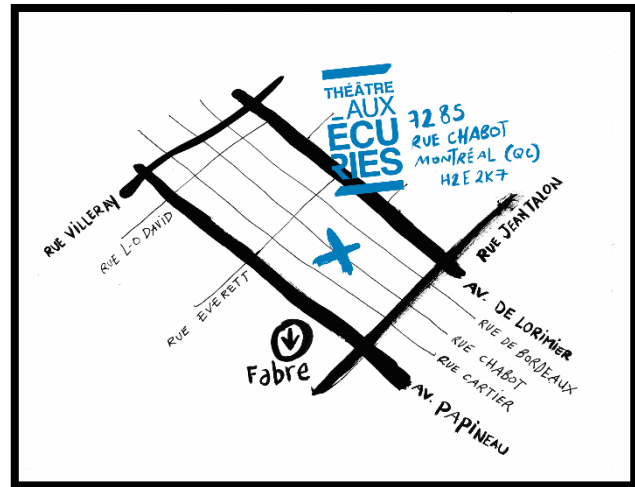

**THÉÂTRE
_AUX
ECU
RIES**

**FICHE TECHNIQUE
ESPACE 3**

www.auxecuries.com

Mise à jour le 25 mars 2021

THÉÂTRE AUX ÉCURIES

7285, rue Chabot
Montréal (Québec)
H2E 2K7
Canada

Marc LEDUC

Direction technique

technique@auxecuries.com

514-844-1811, poste 425

Alice GERMAIN

Assistante Technique et Logistique

a.technique@auxecuries.com

514-844-1811, poste 420

Sylvie POULIOT

Responsable de la location des espaces et de la coordination

coordination@auxecuries.com

514-844-1811, poste 403

ACCESSIBILITÉ – MONTE-CHARGE

Porte de garage (par la rue Chabot, au milieu du bâtiment)

- Porte : 7'L x 10'H (2,15m x 3,05m)
- Merci de ne pas laisser un véhicule devant la porte de garage.

ESPACE 3 – INFORMATIONS GÉNÉRALES

– Salle de répétition, de lecture et de travail de table

Dimensions

Salle : 22' x 25' / 6,70m x 7,60m

Hauteur : 10' / 3m

Composition du plancher

Plancher de carreaux sur béton (**interdit de visser au plancher**).